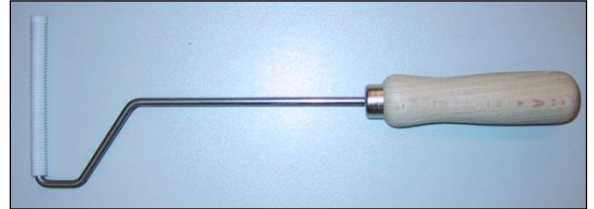

Teflon-Eckenwalze
PTFE Corner Roller

8 mm DM 50 mm Art.-Nr. 80101

KWF Teflon-Rillenwalze spezial
PTFE Washer Roller super-fine

40 mm DM 8 mm Art.-Nr. 80117
80 mm DM 8 mm Art.-Nr. 80118
40 mm DM 10 mm Art.-Nr. 80102
80 mm DM 10 mm Art.-Nr. 80103

KWF Teflon-Rillenwalze
PTFE Washer Roller fine

30 mm DM 15 mm Art.-Nr. 80104
40 mm DM 15 mm Art.-Nr. 80105
50 mm DM 15 mm Art.-Nr. 80106
80 mm DM 15 mm Art.-Nr. 80107
100 mm DM 15 mm Art.-Nr. 80108

KWF Teflon-Rillenwalze
PTFE Washer Roller

136 mm DM 30 mm Art.-Nr. 80110
195 mm DM 30 mm Art.-Nr. 80111