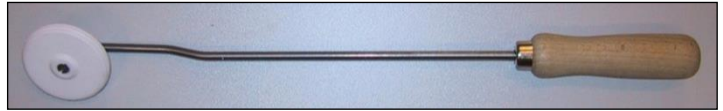

Teflon-Eckenwalze
PTFE Corner Roller

8 mm DM 50 mm Art.-Nr. 80101

KWF Teflon-Rillenwalze spezial
PTFE Washer Roller super-fine

40 mm DM 8 mm Art.-Nr. 80117
80 mm DM 8 mm Art.-Nr. 80118
40 mm DM 10 mm Art.-Nr. 80102
80 mm DM 10 mm Art.-Nr. 80103