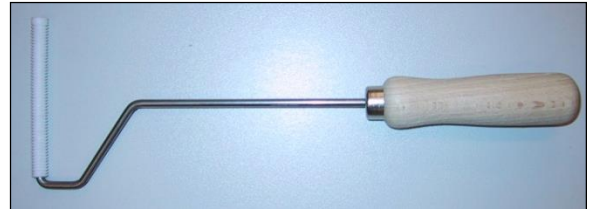

Teflon-Eckenwalze
PTFE Corner Roller

8 mm DM 50 mm Art.-Nr. 80101

KWF Teflon-Rillenwalze spezial
PTFE Washer Roller super-fine

40 mm DM 8 mm Art.-Nr. 80117
80 mm DM 8 mm Art.-Nr. 80118
40 mm DM 10 mm Art.-Nr. 80102
80 mm DM 10 mm Art.-Nr. 80103