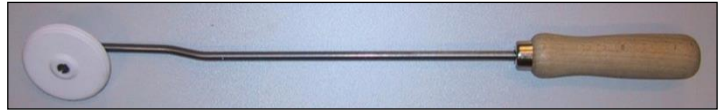

Teflon-Eckenwalze
PTFE Corner Roller

8 mm DM 50 mm Art.-Nr. 80101

KWF Teflon-Rillenwalze spezial
PTFE Washer Roller super-fine

40 mm DM 8 mm Art.-Nr. 80117
80 mm DM 8 mm Art.-Nr. 80118
40 mm DM 10 mm Art.-Nr. 80102
80 mm DM 10 mm Art.-Nr. 80103